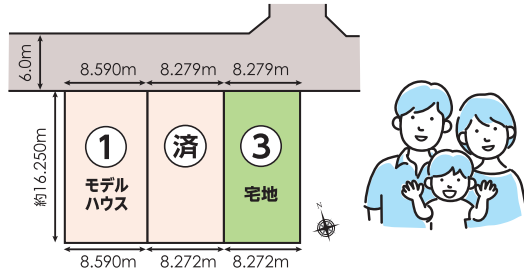

間取り

1F

2F

3号地(建築条件付宅地)

- フリープランで建築できます

- 土地面積 / 134.47㎡(40.67坪)

販売価格 **2,853万円**

■分譲住宅概要●広島市安佐南区川内6丁目3-21●交通/JR可部線「梅林」駅まで徒歩16分【JR「広島」駅約30分広島行利用】●販売戸数/1戸●敷地面積/139.58㎡●延床面積/104.06㎡●販売価格/5,992万円(税込)●建物完成年月/令和7年6月●入居予定/即入居可●建物構造/軽量鉄骨造2階建●取引態様/売主:トヨタホーム株式会社●広告有効期限/令和8年8月末日

■宅地分譲概要<建築条件付>●所在地/広島市安佐南区川内6丁目3-21●交通/JR可部線「梅林」駅まで徒歩16分【JR「広島」駅約30分広島行利用】●総区画数/3区画●販売区画数/1区画●用途地域/第二種住居地域●地目/宅地●建ぺい率/60%●容積率/200%●道路幅員/6.0m(アスファルト舗装)●土地面積/134.47㎡●販売価格/2,853万円●設備などの概要/電気:中国電力(他の電気小売事業者も選択できます)、ガス:集中プロパン、水道:公営水道、下水:公共下水●私道負担/無し●現況/更地●引渡/相談●取引態様/売主:トヨタホーム株式会社●取引条件有効期限/令和8年8月末日