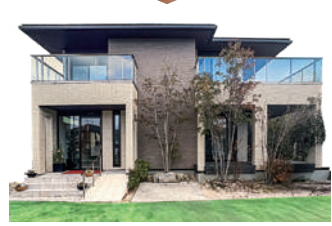

アスタ展示場

大空間と開放感が魅力の三階建て
暮らしの変化にも対応できる
自由度の高い設計

広島市東区牛田新町2丁目 2-10-23
開館 / 10:00~18:00
定休日 / 火曜日・水曜日、年末年始・GW等

HIROSHIMA

広島市中区吉島東

吉島展示場

三階建てならではの眺望や
バルコニーも魅力の三世帯住宅
空間のつながりにも工夫

広島市中区吉島東 1-15-2
開館 / 10:00~18:00
定休日 / 火曜日・水曜日、年末年始・GW等

YAMAGUCHI

山口市大内長野

サエラ展示場

深い軒が生み出す、美しい陰影の外観
落ち着いた佇まいが
上質な暮らしを感じさせます

山口市大内長野511番地TYSハウジングプラザ山口「サエラ」内
開館 / 10:00~17:00
定休日 / 火曜日・水曜日、年末年始・GW等

はじめてのWEB予約 & ご来場でプレゼント!!

2026年7月31日(金)まで

上記いずれかの展示場にWEB予約の上、ご来場いただいた方に
Amazonギフトカード(¥5,000分)をプレゼントいたします。