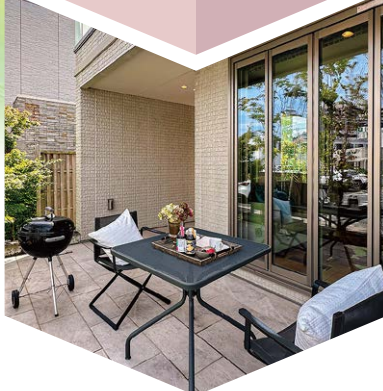

アスタ展示場

大空間と開放感が魅力の三階建て
暮らしの変化にも対応できる
自由度の高い設計

広島市東区牛田新町2丁目 2-10-23
開館 / 10:00~18:00
定休日 / 火曜日・水曜日・年末年始・GW等

HIROSHIMA

広島市中区吉島東

吉島展示場

三階建てならではの眺望や
バルコニーも魅力の三世代住宅
空間のつながりにも工夫が

広島市中区吉島東 1-15-2
開館 / 10:00~18:00
定休日 / 火曜日・水曜日・年末年始・GW等