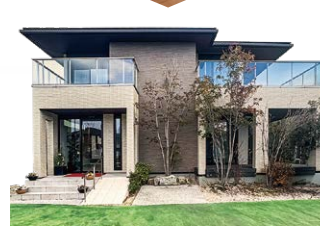

アスタ展示場

大空間と開放感が魅力の三階建て
暮らしの変化にも対応できる
自由度の高い設計

広島市東区牛田新町2丁目 2-10-23
開館 / 10:00~18:00
定休日 / 火曜日・水曜日・年末年始・GW等

HIROSHIMA

広島市中区吉島東

吉島展示場

三階建てならではの眺望や
バルコニーも魅力の三世代住宅
空間のつながりにも工夫が

広島市中区吉島東 1-15-2
開館 / 10:00~18:00
定休日 / 火曜日・水曜日・年末年始・GW等

YAMAGUCHI

山口市大内長野

サエラ展示場

深い軒が生み出す、美しい陰影の外観
落ち着いた佇まいが
上質な暮らしを感じさせます

山口市大内長野511番地TYSハウジングプラザ山口「サエラ」内
開館 / 10:00~17:00
定休日 / 火曜日・水曜日・年末年始・GW等

はじめてのWEB予約 & ご来場でプレゼント!!

2026年6月13日(土)まで

上記いずれかの展示場にWEB予約の上、ご来場いただいた方に
Amazonギフトカード(¥5,000分)をプレゼントいたします。