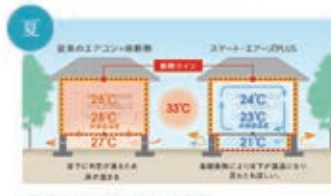

## 全館空調＋床冷暖 スマート・エアーズPLUS

24時間、365日、  
家中どこにいても心地いい。

住まい全体を、ムラなく快適な温度に。

トヨタホームの住まい 部屋別の温度差

部屋間の温度差は4℃以内。  
室内上下間の温度差もほとんど  
ありません。\*1

\*愛知県に建つトヨタホーム実邸冬期の実測値。  
(外気：約7℃) 空調条件：24時間全館空調、  
定格運転 20℃

上記及び図中の数値は当社試験結果に基づく測定  
値であり保証値ではありません。実際の室内温度  
は、建物条件・環境・使用状況によって異なります。

一日中、安定した室内温度を保持。

常に空気を循環させて室内温度を保持。  
ほこりはフィルターが除去し、拡散を抑えます。