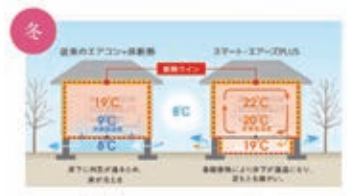

マックカード 1000 円分  
プレゼント！

お申込はこちら▼

イベント会場地図

安芸郡熊野町城之堀4丁目11付近

## 全館空調＋床冷暖 スマート・エアーズPLUS

24時間、365日、  
家中どこにいても心地いい。

住まい全体を、ムラなく快適な温度に。

トヨタホームの住まい 部屋別の温度差

部屋間の温度差は4℃以内。  
室内上下間の温度差もほとんど  
ありません。\*1

\*愛知県に建つトヨタホーム実邸冬期の実測値。  
(外気：約7℃) 空調条件：24時間全館空調、  
定格運転 20℃

上記及び図中の数値は当社試験結果に基づく測定  
値であり保証値ではありません。実際の室内温度  
は、建物条件・環境・使用状況によって異なります。

一日中、安定した室内温度を保持。

常に空気を循環させて室内温度を保持。  
ほこりはフィルターが除去し、拡散を抑えます。