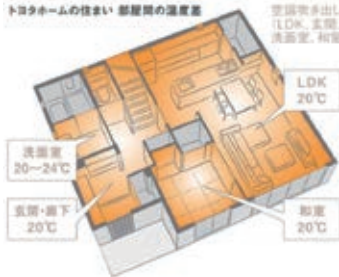

## 全館空調＋床冷暖 スマート・エアーズPLUS

24時間、365日、  
家中どこにいても心地いい。

住まい全体を、ムラなく快適な温度に。

トヨタホームの住まい 部屋別の温度差

部屋間の温度差は4℃以内。  
室内上下間の温度差もほとんど  
ありません。\*1

\*愛知県に建つトヨタホーム実邸冬期の実測値。  
(外気：約7℃) 空調条件：24時間全館空調、  
定格運転 20℃

上記及び図中の数値は当社試験結果に基づく測定  
値であり保証値ではありません。実際の室内温度  
は、建物条件・環境・使用状況によって異なります。