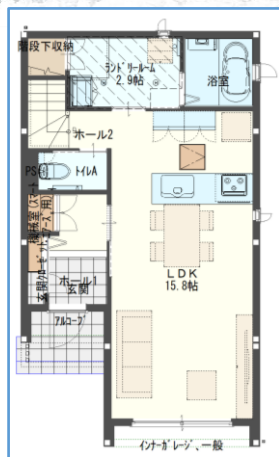

変動と固定
結局どっちが
お得なの？

暮らしやすい
間取りの
ポイントは？

1st FLOOR

2nd FLOOR

会場地図

お申し込みは次の2つからお選びいただけます。

お電話でのご予約

トヨタホームアスタ展示場
TEL 082-502-0678